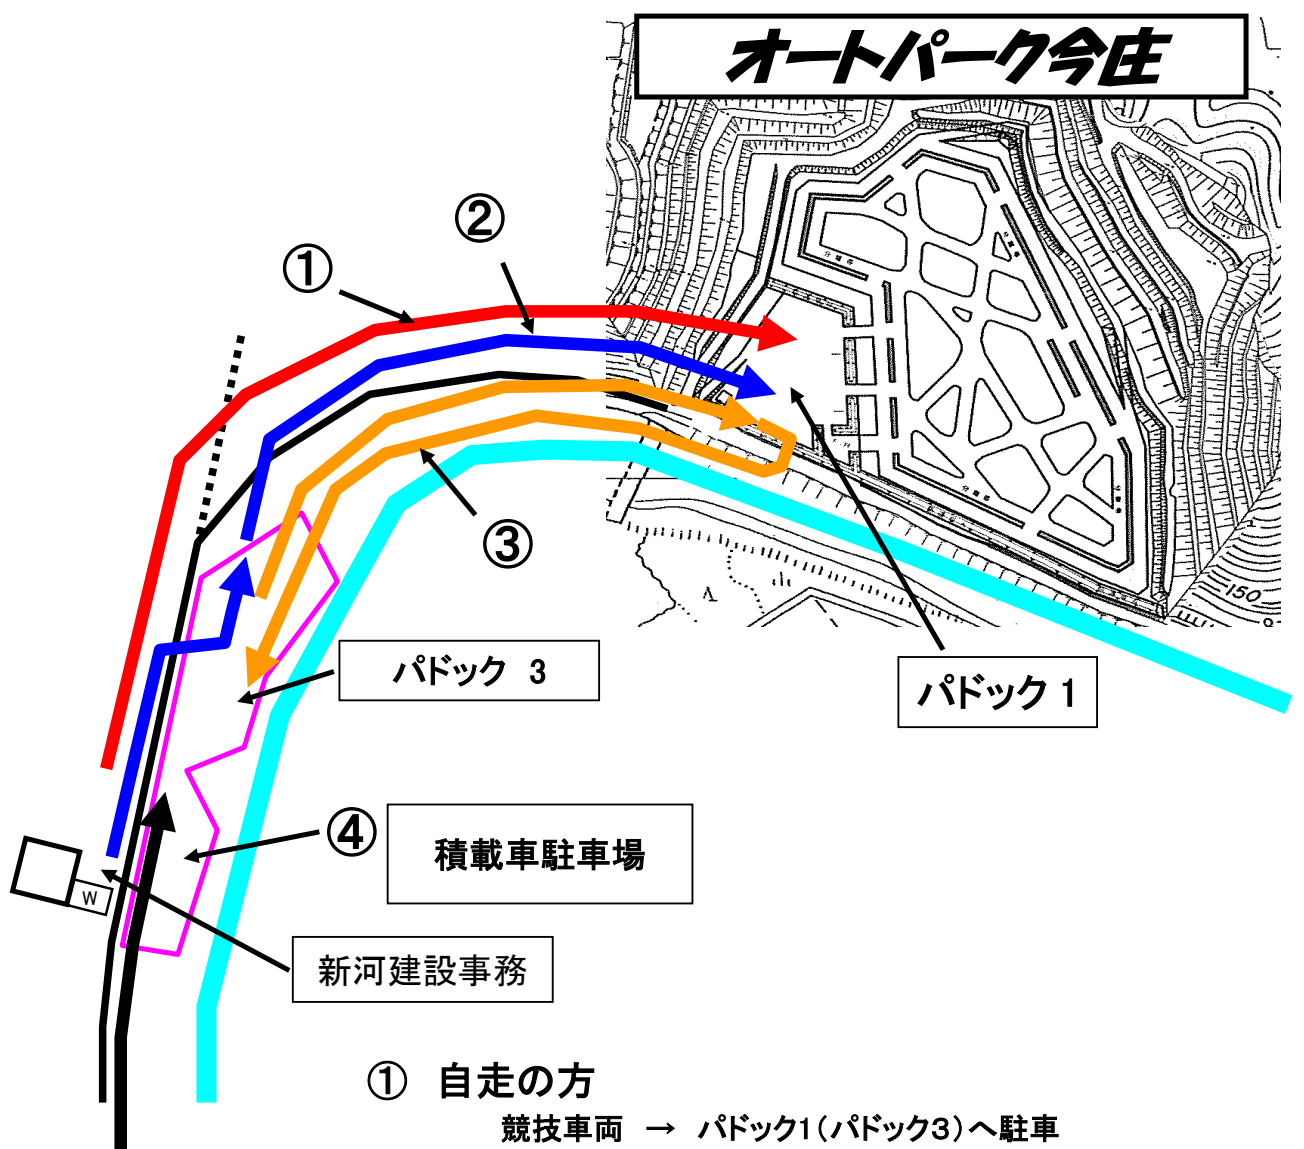

インフォメーション No3-2

競技車両搬入案内

① 自走の方

競技車両 → パドック1(パドック3)へ駐車

※中部地区参加者はパドック3

② 積載車(登録ナンバー付競技車)

積載車駐車場 → 競技車両(自走) → パドック1へ

(荷物の多い人は係員の許可を取って③と同様)

③ 積載車(登録ナンバー無競技車)

競技車両を競技コース(指定場所)で下ろす → 積載車を積載車駐車場に移動してください

④ 11月5日(金)又は、11月6日(土)の深夜到着の方

④の駐車場に止めてお待ち下さい

新河建設事務所前にトイレが在りますので御自由にお使いください

※11月5日金曜は競技車両の搬入が可能です18時30分までにお越し下さい。